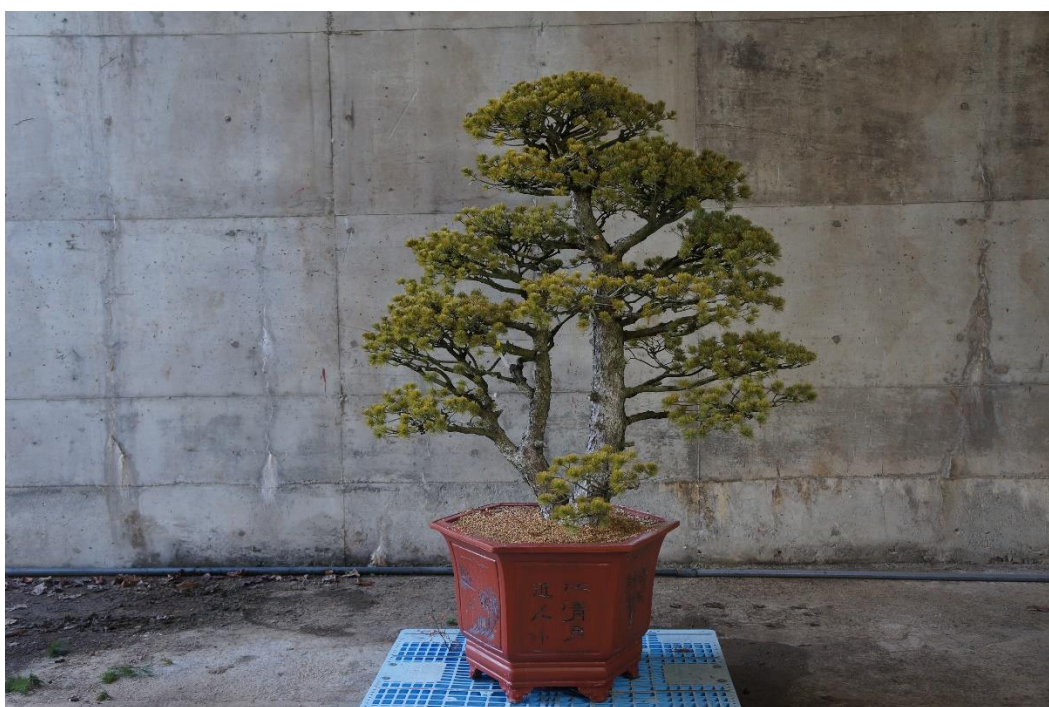

赤石五葉松 リース用 盆栽写真

No 1 横幅 1700×奥行 1700×高さ 1400 (鉢サイズΦ900×高さ 560)

No 2

横幅 1500×奥行 1100×高さ 1000 (鉢サイズΦ900 高さ 560)

No 3 横幅 1800×奥行 1700×高さ 1000 (鉢サイズΦ900×高さ 560)

No 4 横幅 1400×奥行 1500 高さ 1500 (鉢サイズΦ660×高さ 430)

No. 5 横幅 1500×奥行 1300×高さ 1800 (鉢サイズΦ660×高さ 430)

No. 6 横幅 1400×奥行 1200×高さ 1800 (鉢サイズ六角 600×高さ 450)

No.7 横幅 85×奥行 80×高さ 175 (鉢サイズ六角 500×高さ 370)

No.8 横幅 1000×奥行 800×高さ 2000 (鉢サイズ六角 600×高さ 450)

No 9 横幅 2200×奥行 2400×高さ 2400 (鉢サイズΦ900×高さ 560)

No 10 横幅 1500×奥行 1400×高さ 1500 (鉢サイズ六角 740×高さ 540)