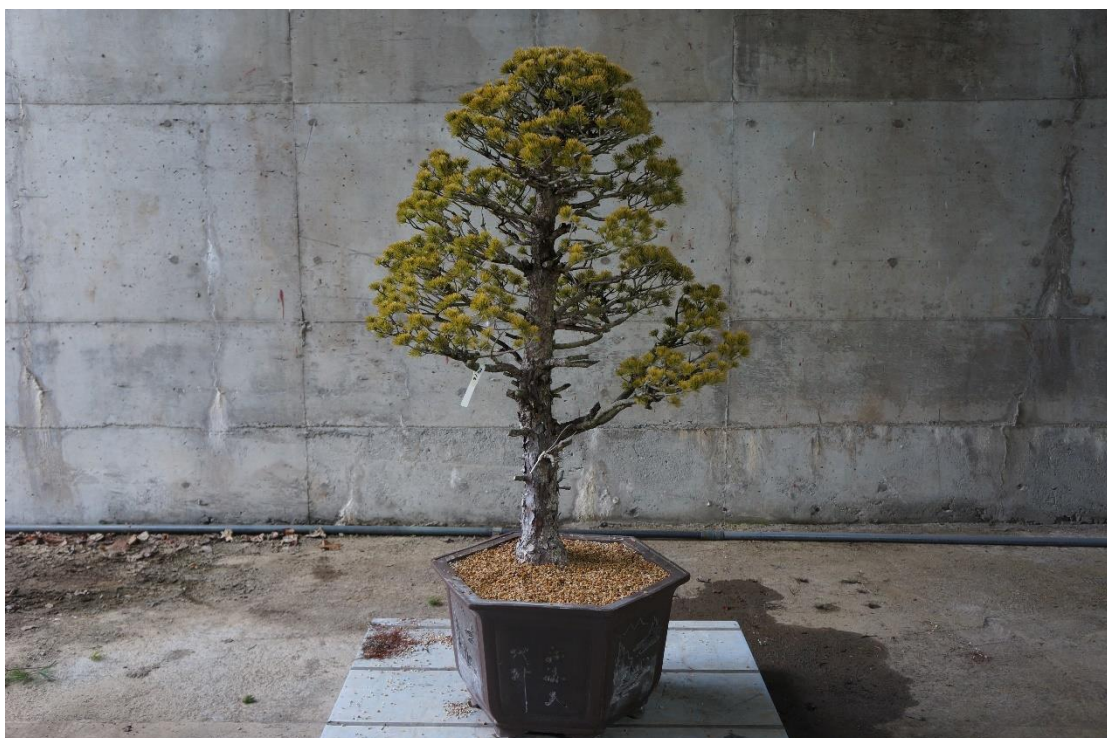

No 11 横幅 1200×奥行 900×高さ 1100 (鉢サイズ六角 600×高さ 450)

No 12 横幅 1500×奥行 1200×高さ 1900 (鉢サイズ六角 600×高さ 450)

No 13 横幅 1300×奥行 1200×高さ 1300 (鉢サイズ六角 570×高さ 370)

No 14 横幅 1400×奥行 1000×高さ 1200 (鉢サイズ六角 570×高さ 370)

No 15 横幅 1300×奥行 1000×高さ 1700 (鉢サイズ六角 570×高さ 370)

No 16 横幅 900×奥行 900×高さ 1250 (鉢サイズ六角 570×高さ 370)

No 17 横幅 1500×奥行 1100×高さ 1250 (鉢サイズΦ900×高さ 560)

No 18 横幅 1300×奥行 1200×高さ 1100 (鉢サイズΦ660 高さ 430)

No 19 横幅 1700×奥行 1400×高さ 1700 (鉢サイズΦ660×高さ 430)

No 20 横幅 1600×奥行 1600×高さ 1800 (鉢サイズΦ660×高さ 430)