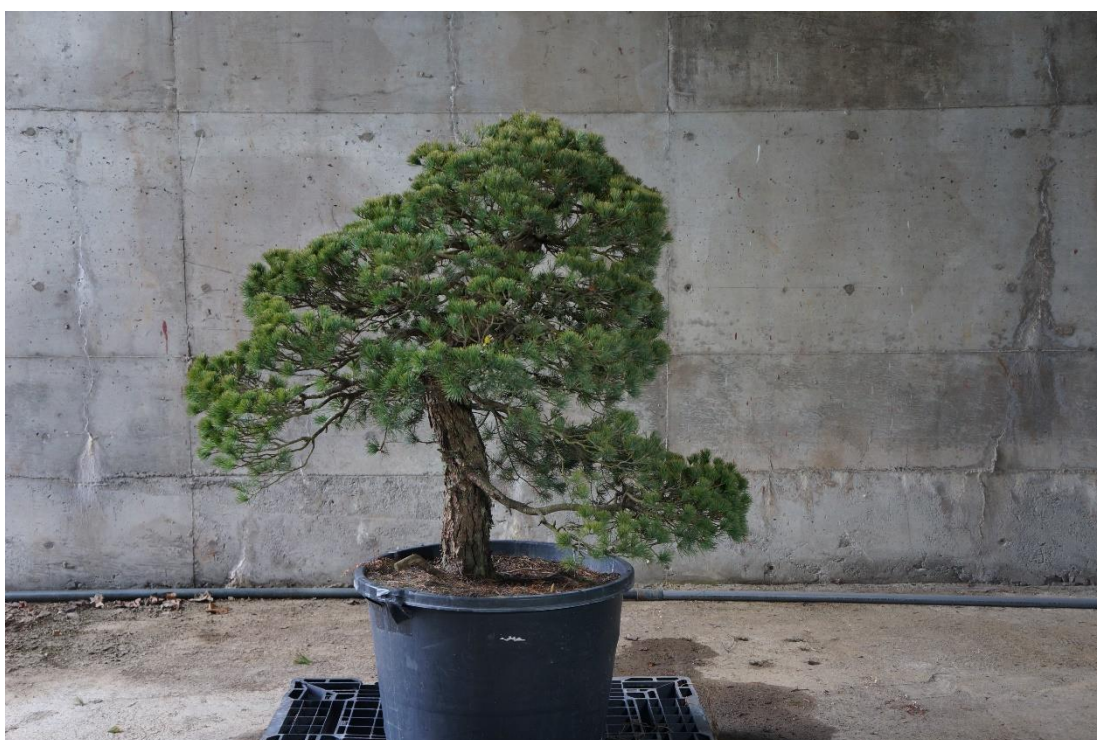

No 19 横幅 1700×奥行 1400×高さ 1700 (鉢サイズΦ660×高さ 430)

No 18 横幅 1300×奥行 1200×高さ 1100 (鉢サイズΦ660 高さ 430)