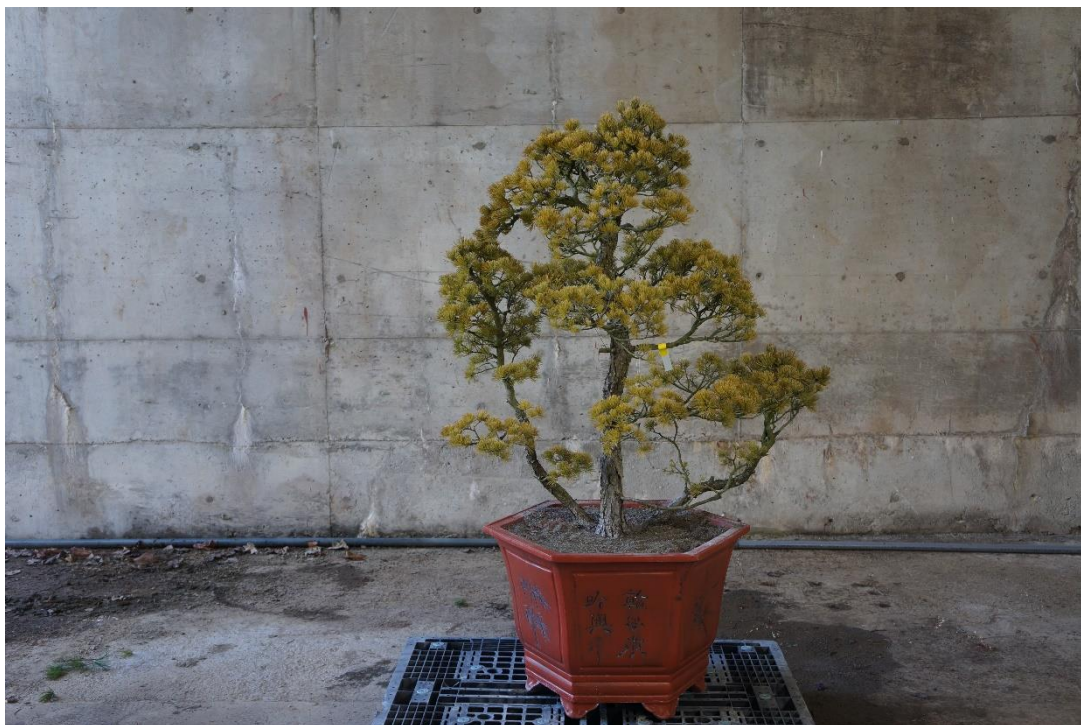

No 12 横幅 1500×奥行 1200×高さ 1900 (鉢サイズ六角 600×高さ 450)