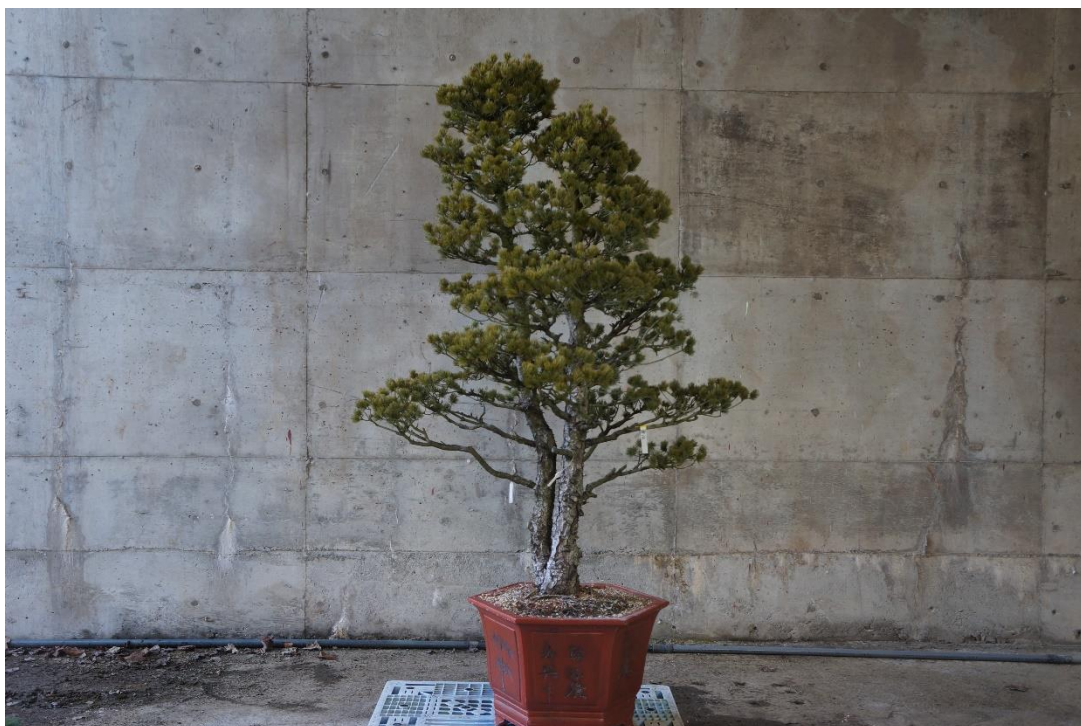

No 13 横幅 1300×奥行 1200×高さ 1300 (鉢サイズ六角 570×高さ 370)