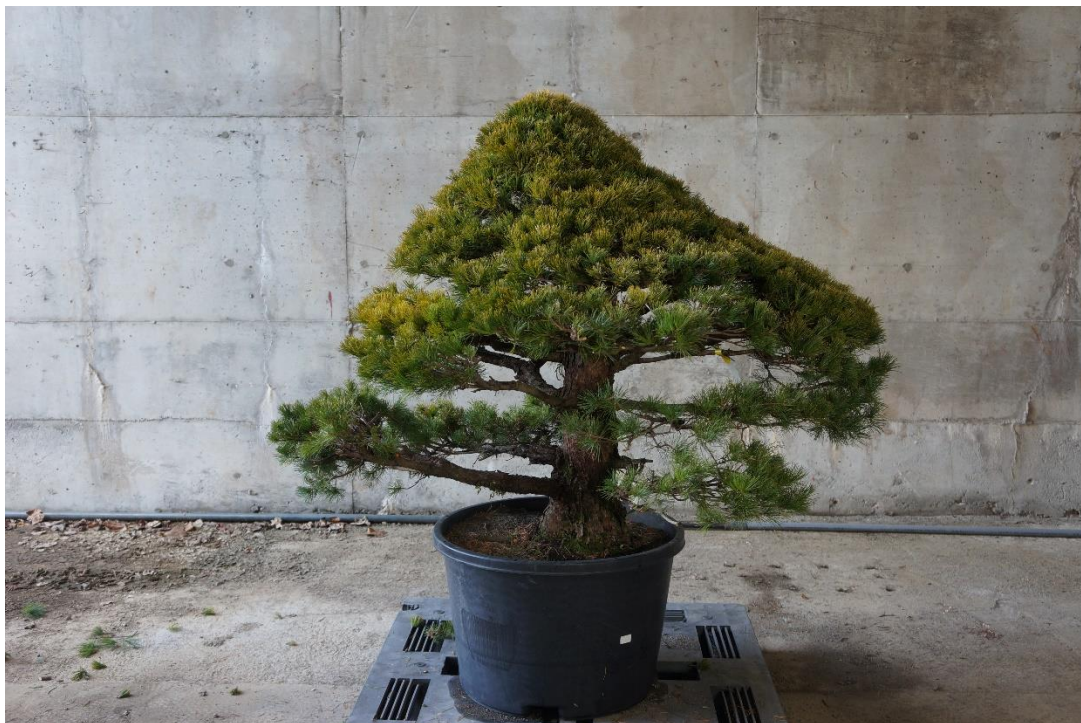

No 21 横幅 1500×おくゆき 1200×高さ 1600 (鉢サイズΦ660×高さ 430)

No 22 横幅 1400×奥行 1000×高さ 2150 (Φ660×高さ 430)

No 23 横幅 1400×奥行 1200×高さ 1700 (鉢サイズΦ660×高さ 430)

No 24 横幅 1200×奥行 1000×高さ 1900 (鉢サイズΦ660×高さ 430)

No 25 横幅 1500×奥行 1400×高さ 1900 (鉢サイズΦ660×高さ 430)

No 26 横幅 1500×奥行 1550×高さ 1550 (鉢サイズΦ660×高さ 430)

No 27 横幅 1500×奥行 1300×高さ 1700 (鉢サイズΦ660×高さ 430)

No 28 横幅 1600×奥行 1300×高さ 1500 (鉢サイズΦ660×高さ 430)

No 29 横幅 1500×奥行 1400×高さ 1800 (鉢サイズΦ660×高さ 430)

No 30 横幅 1300×奥行 1400×高さ 1300 (鉢サイズΦ660×高さ 430)