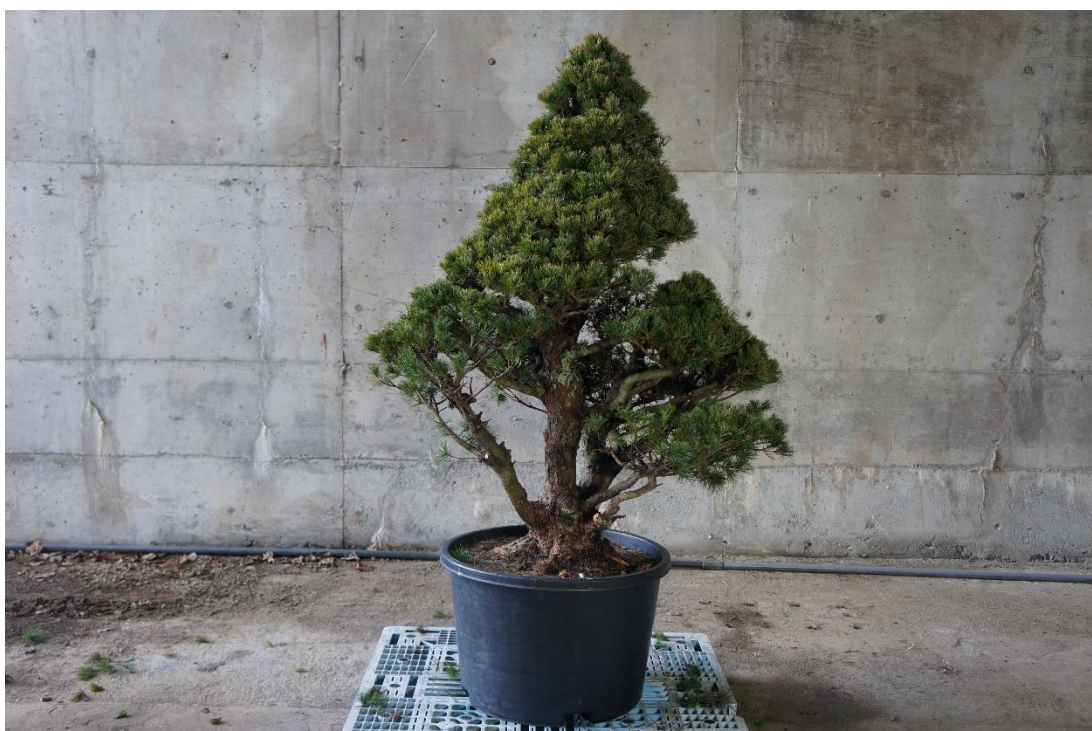

No 21 横幅 1500×おくゆき 1200×高さ 1600 (鉢サイズΦ660×高さ 430)

No 22 横幅 1400×奥行 1000×高さ 2150 (Φ660×高さ 430)

No 23 横幅 1400×奥行 1200×高さ 1700 (鉢サイズΦ660×高さ 430)

No 24 横幅 1200×奥行 1000×高さ 1900 (鉢サイズΦ660×高さ 430)

No 25 横幅 1500×奥行 1400×高さ 1900 (鉢サイズΦ660×高さ 430)

No 26 横幅 1500×奥行 1550×高さ 1550 (鉢サイズΦ660×高さ 430)

No 27 横幅 1500×奥行 1300×高さ 1700 (鉢サイズΦ660×高さ 430)

No 28 横幅 1600×奥行 1300×高さ 1500 (鉢サイズΦ660×高さ 430)

No 29 横幅 1500×奥行 1400×高さ 1800 (鉢サイズΦ660×高さ 430)

No 30 横幅 1300×奥行 1400×高さ 1300 (鉢サイズΦ660×高さ 430)